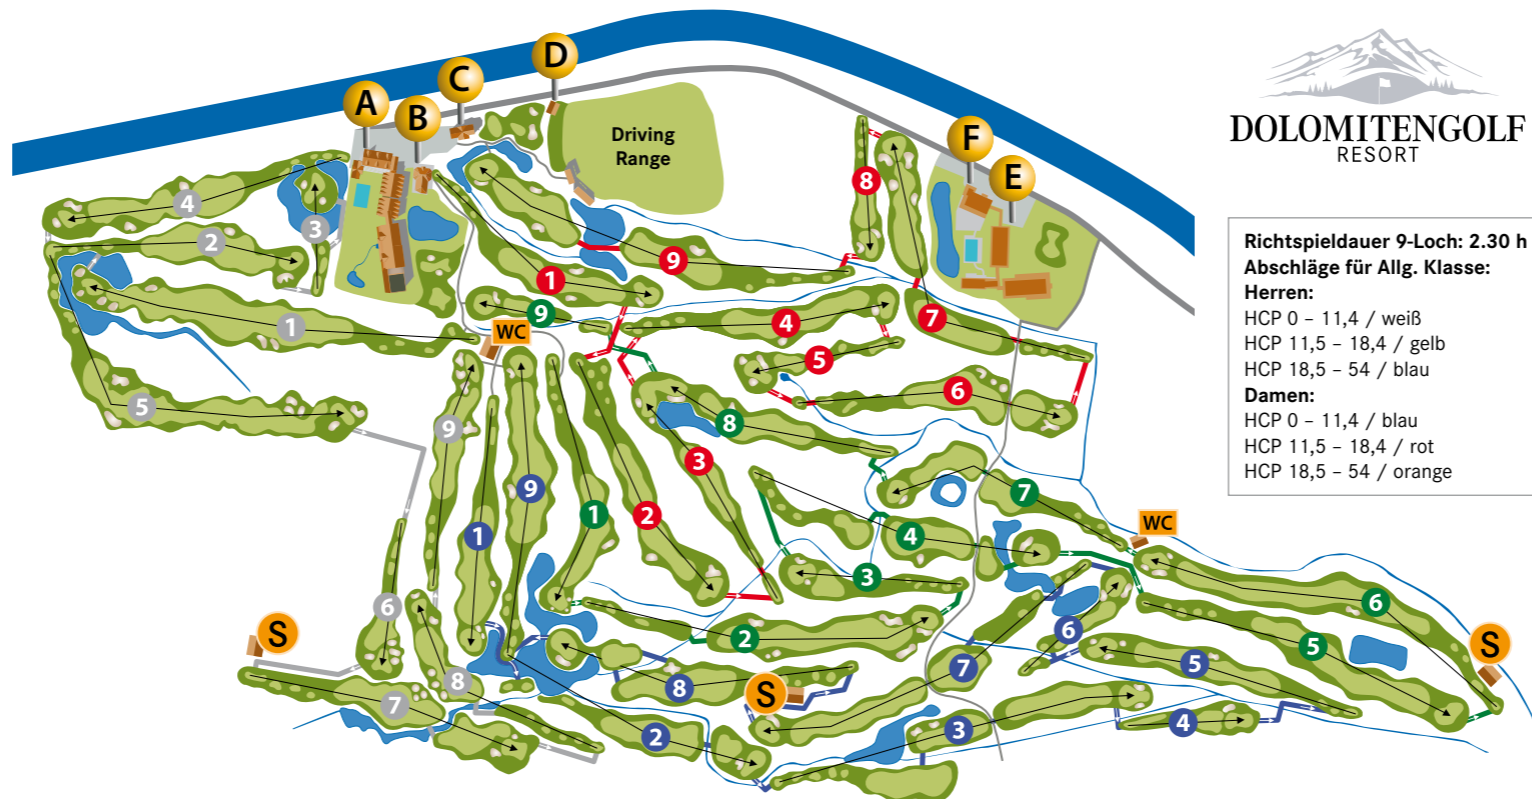

Etikette (Auszug)

- ➊ Ausgeschlagene Rasenstücke (Divots) zurücklegen und festtreten.
- ➋ Bunkerspuren eibebnen.
- ➌ Pitchmarken auf den Greens ausbessern.
- ➍ Golfwagen und Bags nicht auf Abschlägen, Vorgreens und Greens abstellen. Nicht mit dem Trolley zwischen Bunker und Grün durchfahren.
- ➎ Die vorgegebene Reihenfolge der Spielbahnen ist einzuhalten.
- ➏ Es ist strengstens untersagt, mit Drivingrangebällen auf der Golfanlage zu spielen.
- ➐ Machen Sie Ihre Probeschwünge grundsätzlich nicht auf dem Abschlag, sondern am Rand des Abschlags.
- ➑ Helfen Sie Ihrem Mitspieler stets beim Suchen seines Balles (max. Suchzeit 3 Minuten!).
- ➒ **ready golf:** Spielen statt warten! Wer gerade nicht spielt, sollte damit beschäftigt sein, seinen nächsten Schlag vorzubereiten.

Platzregeln (Auszug)

- ➊ Gestützte Bäume, Hütten, Heustadeln, Baumstrünke, Entfernungsmarkierungen etc. sind unbewegliche Hemmnisse.
- ➋ „Out of bounds“ ist durch weiße Pfähle gekennzeichnet.
- ➌ Die Entfernungsmarkierungen gelten als unbewegliche Hemmnisse und sind nicht zu entfernen.
Distanz Anfang Grün: rot = 50 m; weiß = 100 m, gelb = 150 m
- ➍ Bitte beachten Sie die Sonderplatzregeln und die Haus-, Platz- und Spielordnung am Aushang im Clubhaus.
- ➎ **Bei Gewitter ist der Aufenthalt im Nahbereich des Mastens zwischen Spielbahn Silber 1 und 2 verboten!** U-UV-P-8/2/57-217

DOLOMITENGOLF
RESORT

Richtspieldauer 9-Loch: 2.30 h
Abschläge für Allg. Klasse:
Herren:
 HCP 0 – 11,4 / weiß
 HCP 11,5 – 18,4 / gelb
 HCP 18,5 – 54 / blau
Damen:
 HCP 0 – 11,4 / blau
 HCP 11,5 – 18,4 / rot
 HCP 18,5 – 54 / orange

CARROSSA
HOTEL & SPA
★★★★★

Golf Course at Dolomitingolf

KLEINE
ZEITUNG

Golf Course at Dolomitingolf

falstaff
GENIESSEN WEIN ESSEN REISEN

Golf Course at Dolomitingolf

tiroler

Golf Course at Dolomitingolf